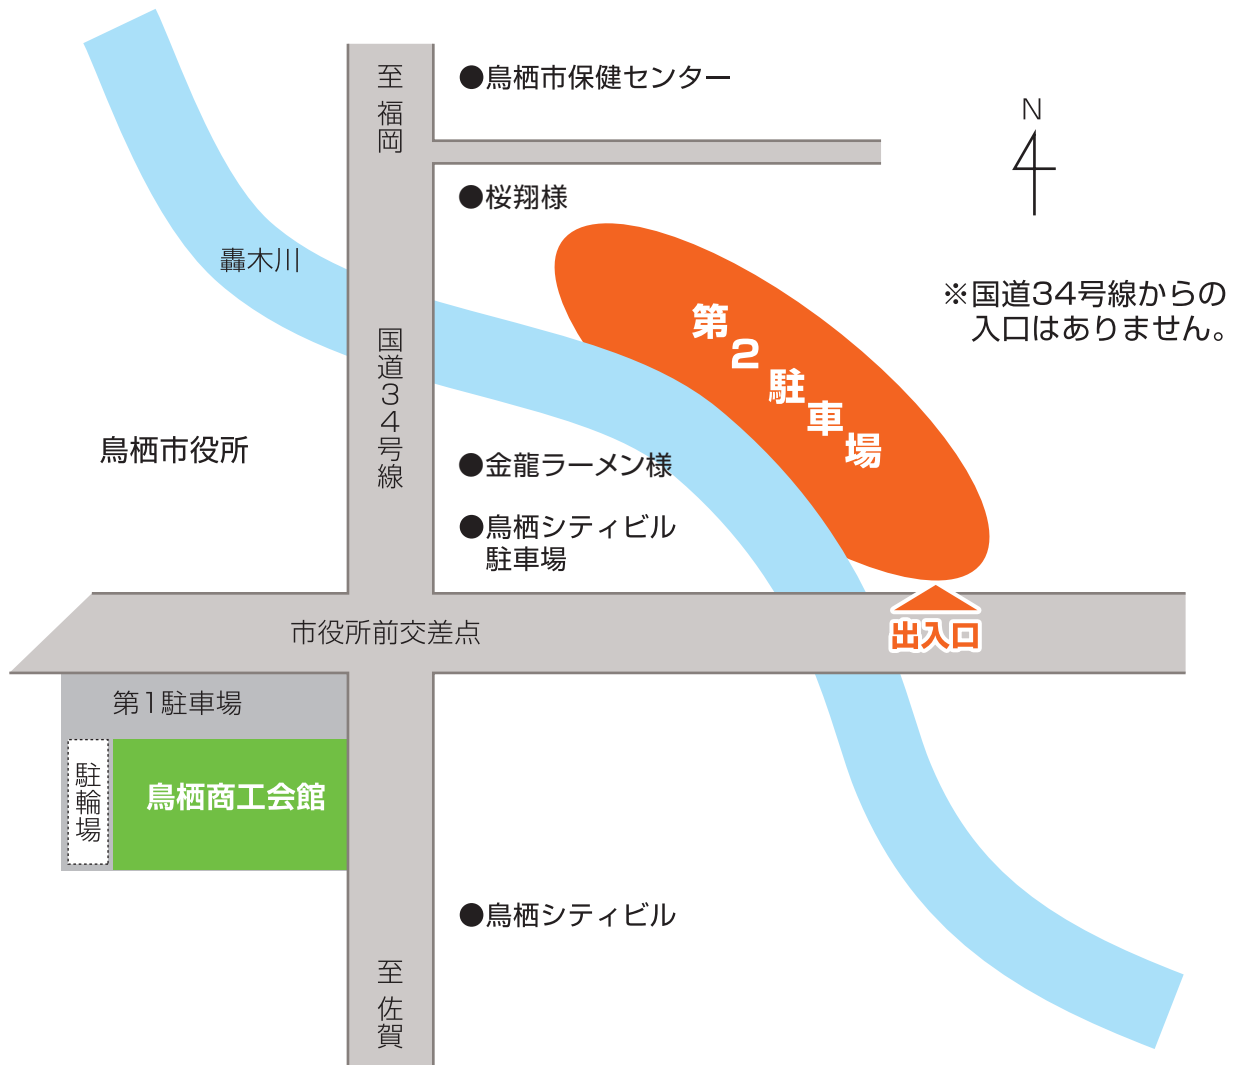

鳥栖商工会議所 第2駐車場をご利用下さい

“当駐車場内での事故・盗難等につきましては一切責任を負いません。
当所にご用のない方の駐車はご遠慮ください”

鳥栖商工会議所

佐賀県鳥栖市元町1380-5

TEL 0942-83-3121 FAX 0942-83-888

ccts0000@tosucci.or.jp